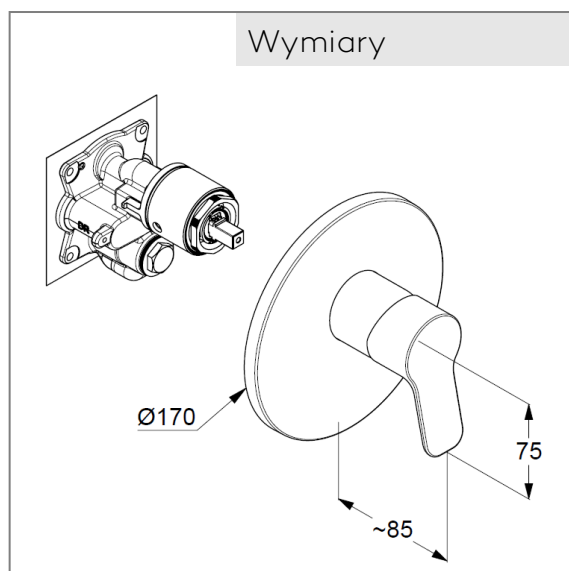

Karta techniczna

Produkt: KLUDI PURE&EASY
jednouchwytowa bateria natryskowa

Nr-Art.: 37 655 05 65

Pow.: 05chrom

Opis

podtynkowa bateria natryskowa
element zewnętrzny
do KLUDI FLEXX.BOXX 88 011
przepływ wody 25 l/min przy ciśnieniu 3 bar
element funkcyjny z głowicą ceramiczną
z ogranicznikiem wypływu gorącej wody

Zdjęcie

Wymiary

Diagram